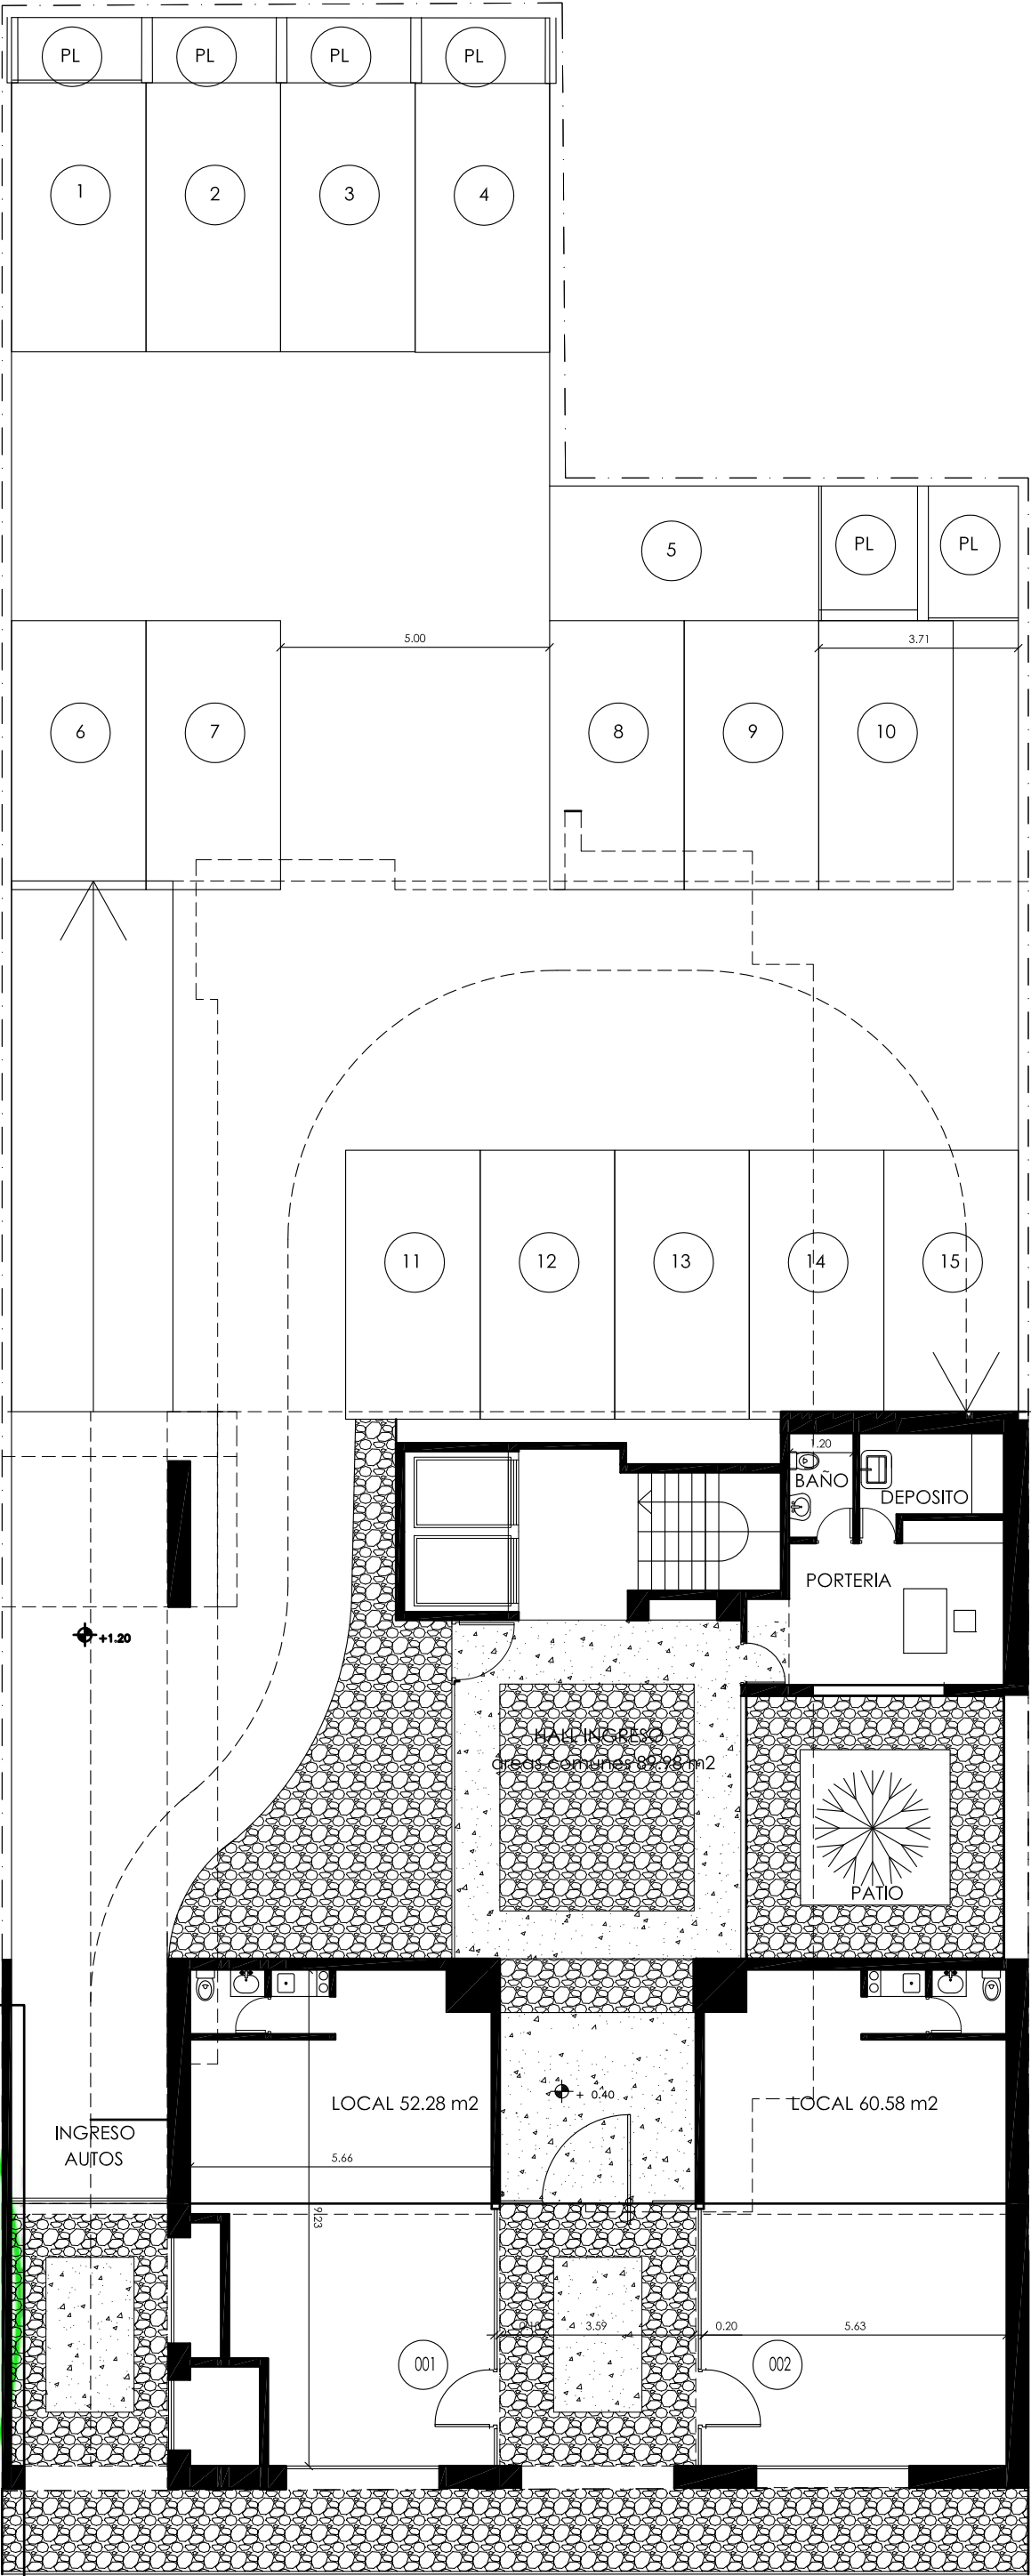

Planta Baja

SALON EXISTENTE

Email: cyc-ingenieros@arnet.com.ar

Tel: 0342 459 0028

25 de Mayo 1705 - Santa Fe

PARQUESUR
emprendimientos inmobiliarios