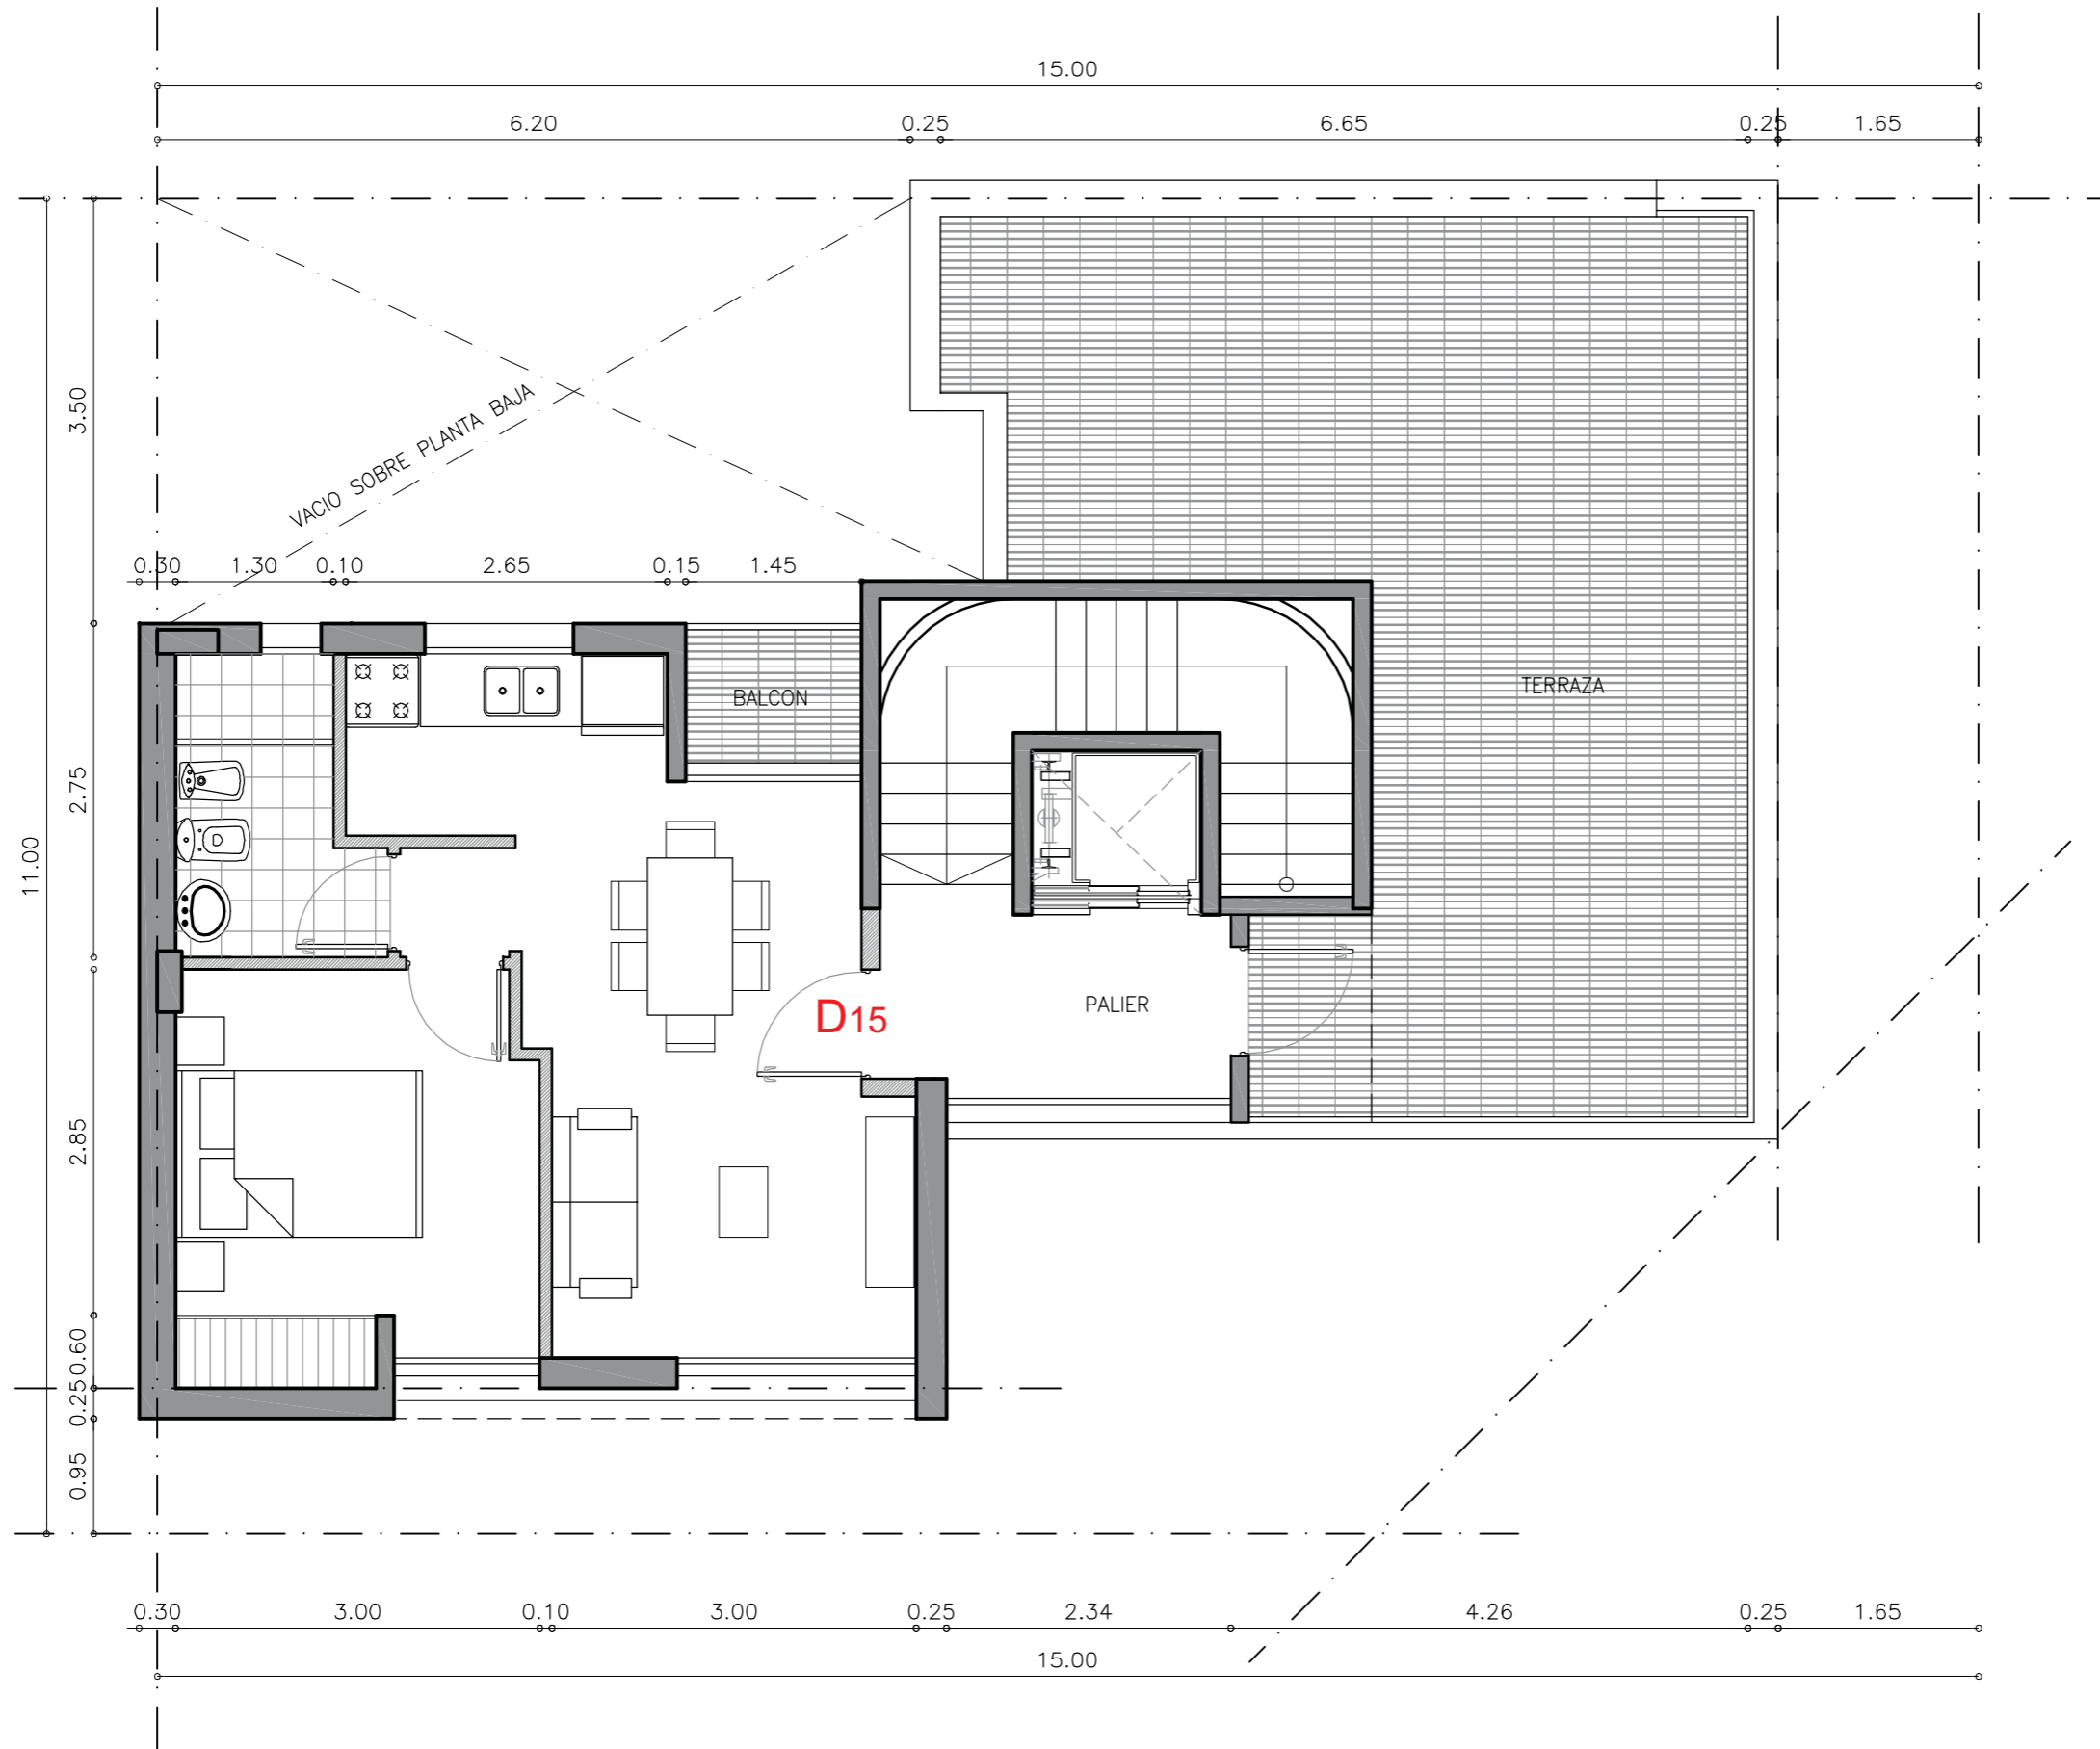

PISO 3

Rivadavia 2840 1°C - Santa Fe - Tel.Fax: 0342 4523080
vharquitectos@gmail.com - www.vharquitectura.blogspot.com/

PISO 4, 5 y 6

Rivadavia 2840 1°C - Santa Fe - Tel.Fax: 0342 4523080
vharquitectos@gmail.com - www.vharquitectura.blogspot.com/