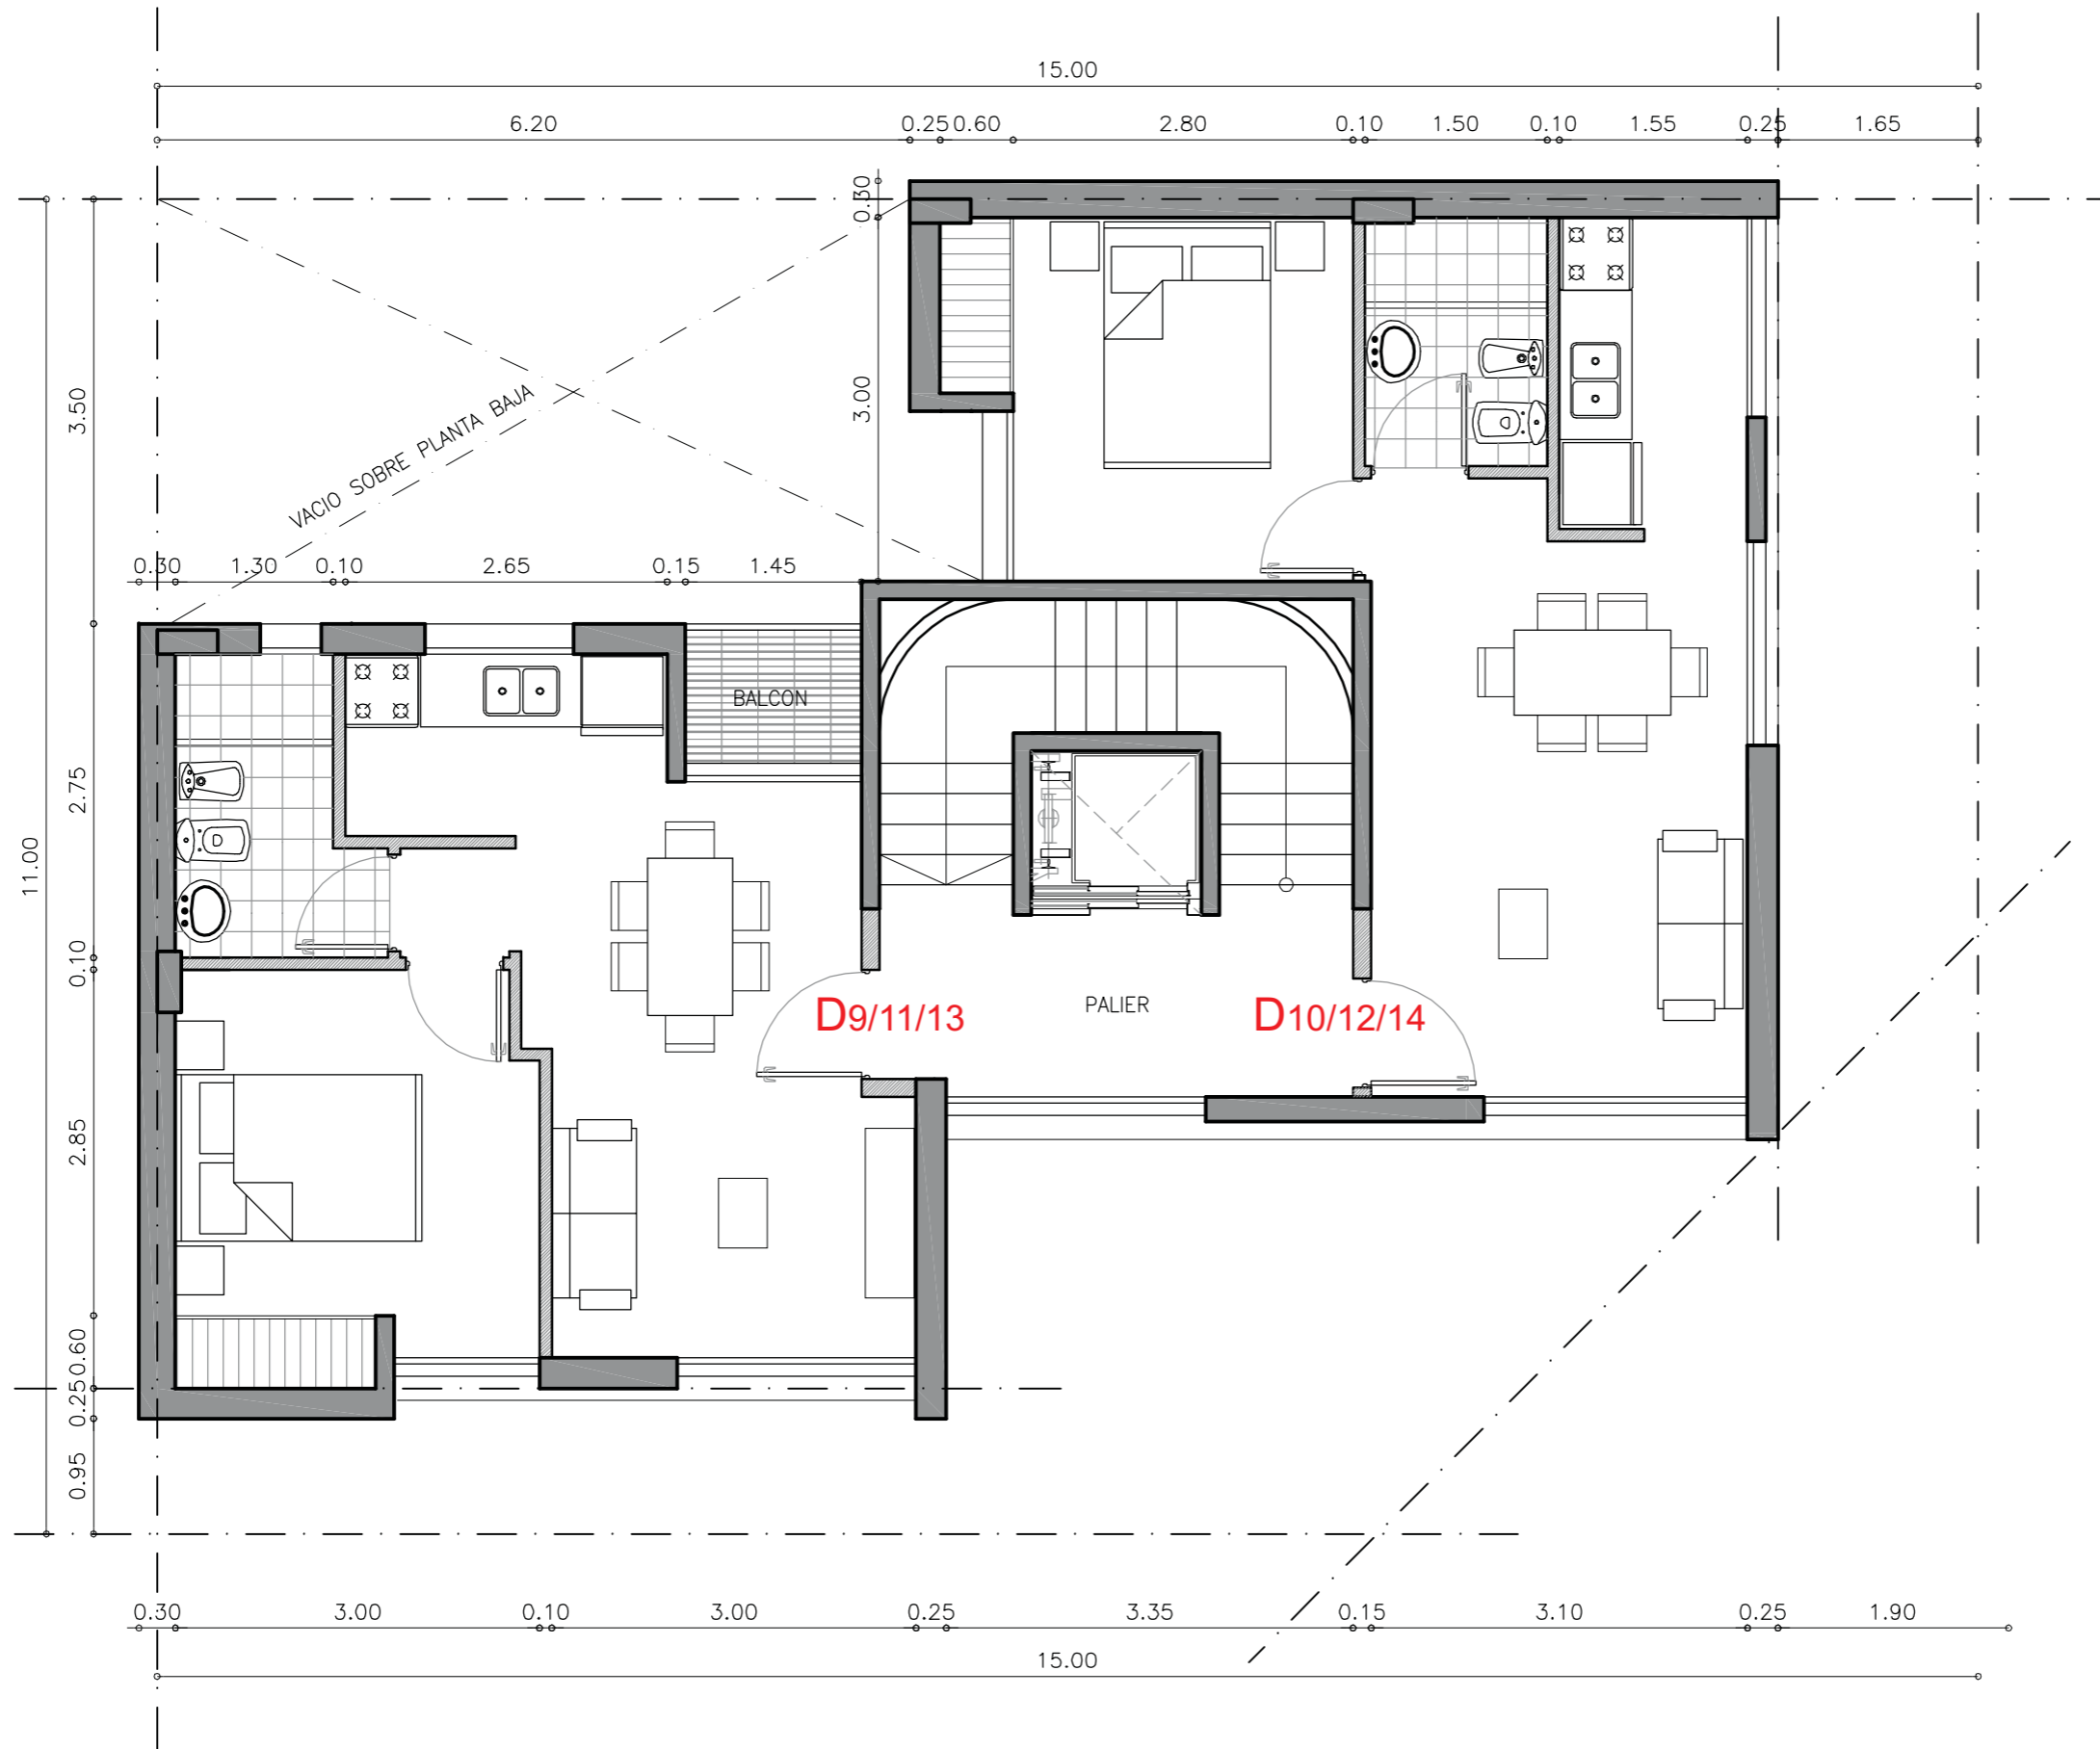

PISO 4, 5 y 6

Rivadavia 2840 1°C - Santa Fe - Tel.Fax: 0342 4523080
vharquitectos@gmail.com - www.vharquitectura.blogspot.com/