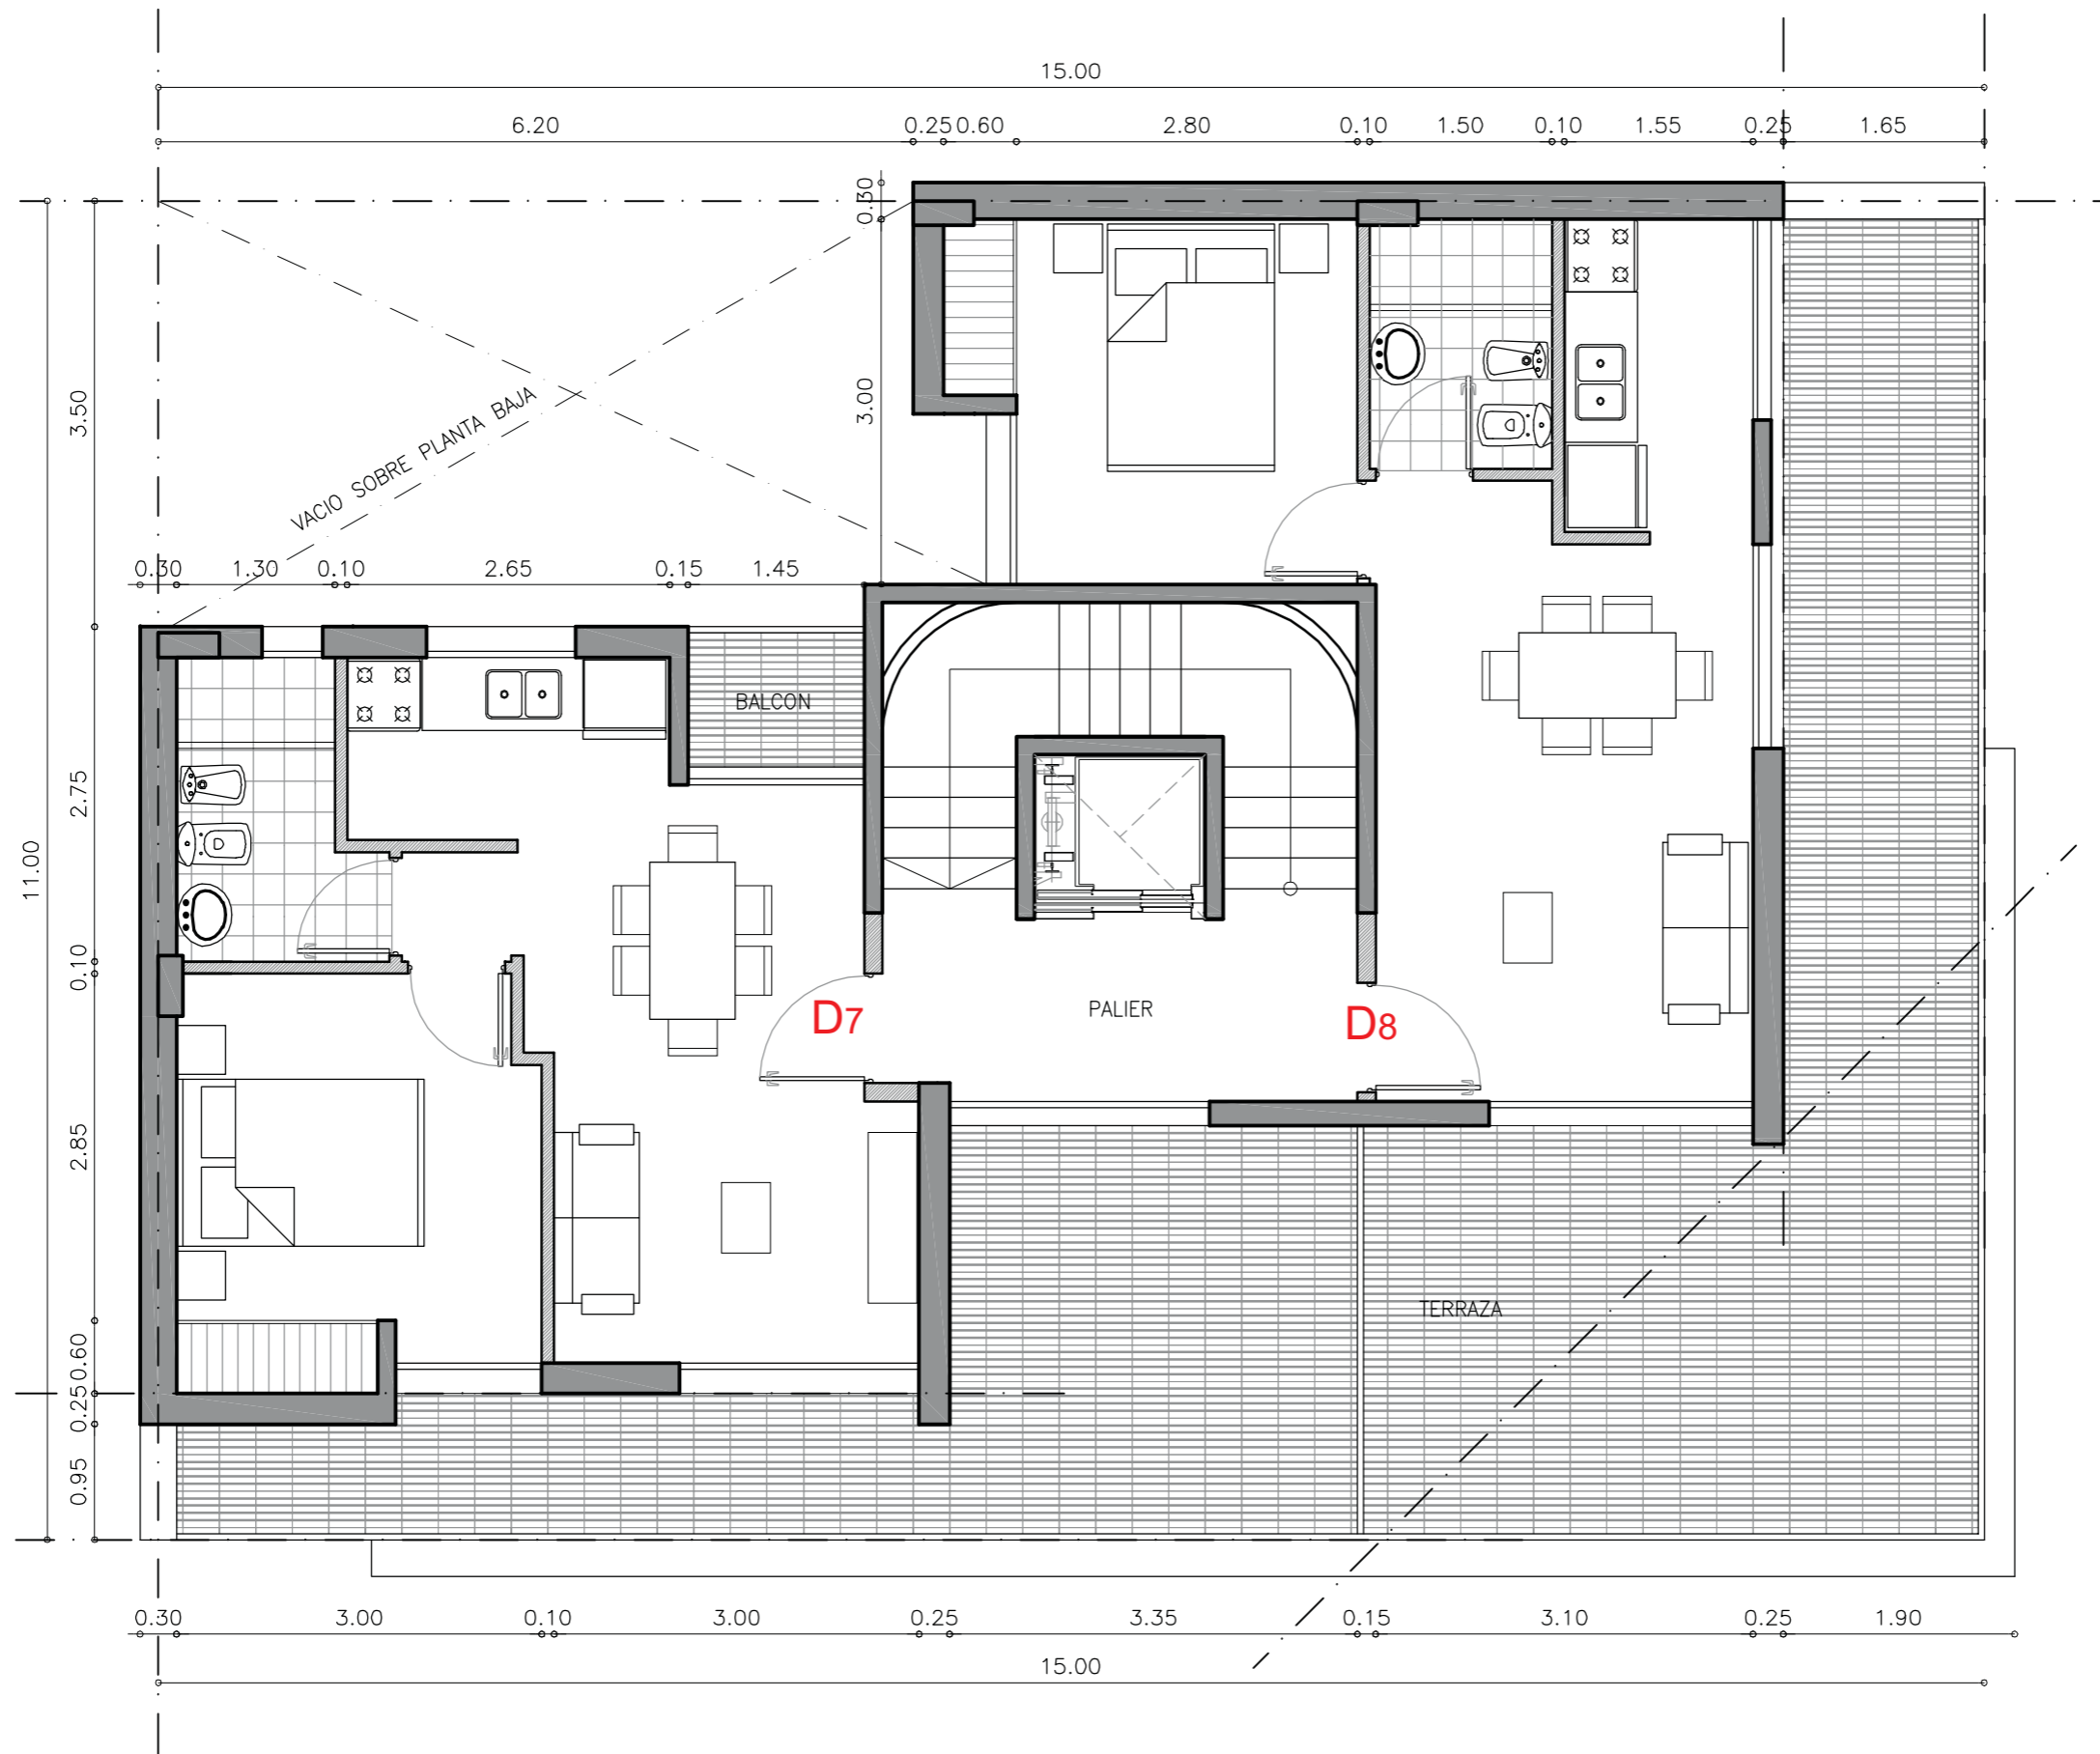

Calle Francia

PLANTA BAJA

Calle Crespo

Rivadavia 2840 1°C - Santa Fe - Tel.Fax: 0342 4523080
vharquitectos@gmail.com - www.vharquitectura.blogspot.com/

PISO 1 Y 2

Rivadavia 2840 1°C - Santa Fe - Tel.Fax: 0342 4523080
vharquitectos@gmail.com - www.vharquitectura.blogspot.com/