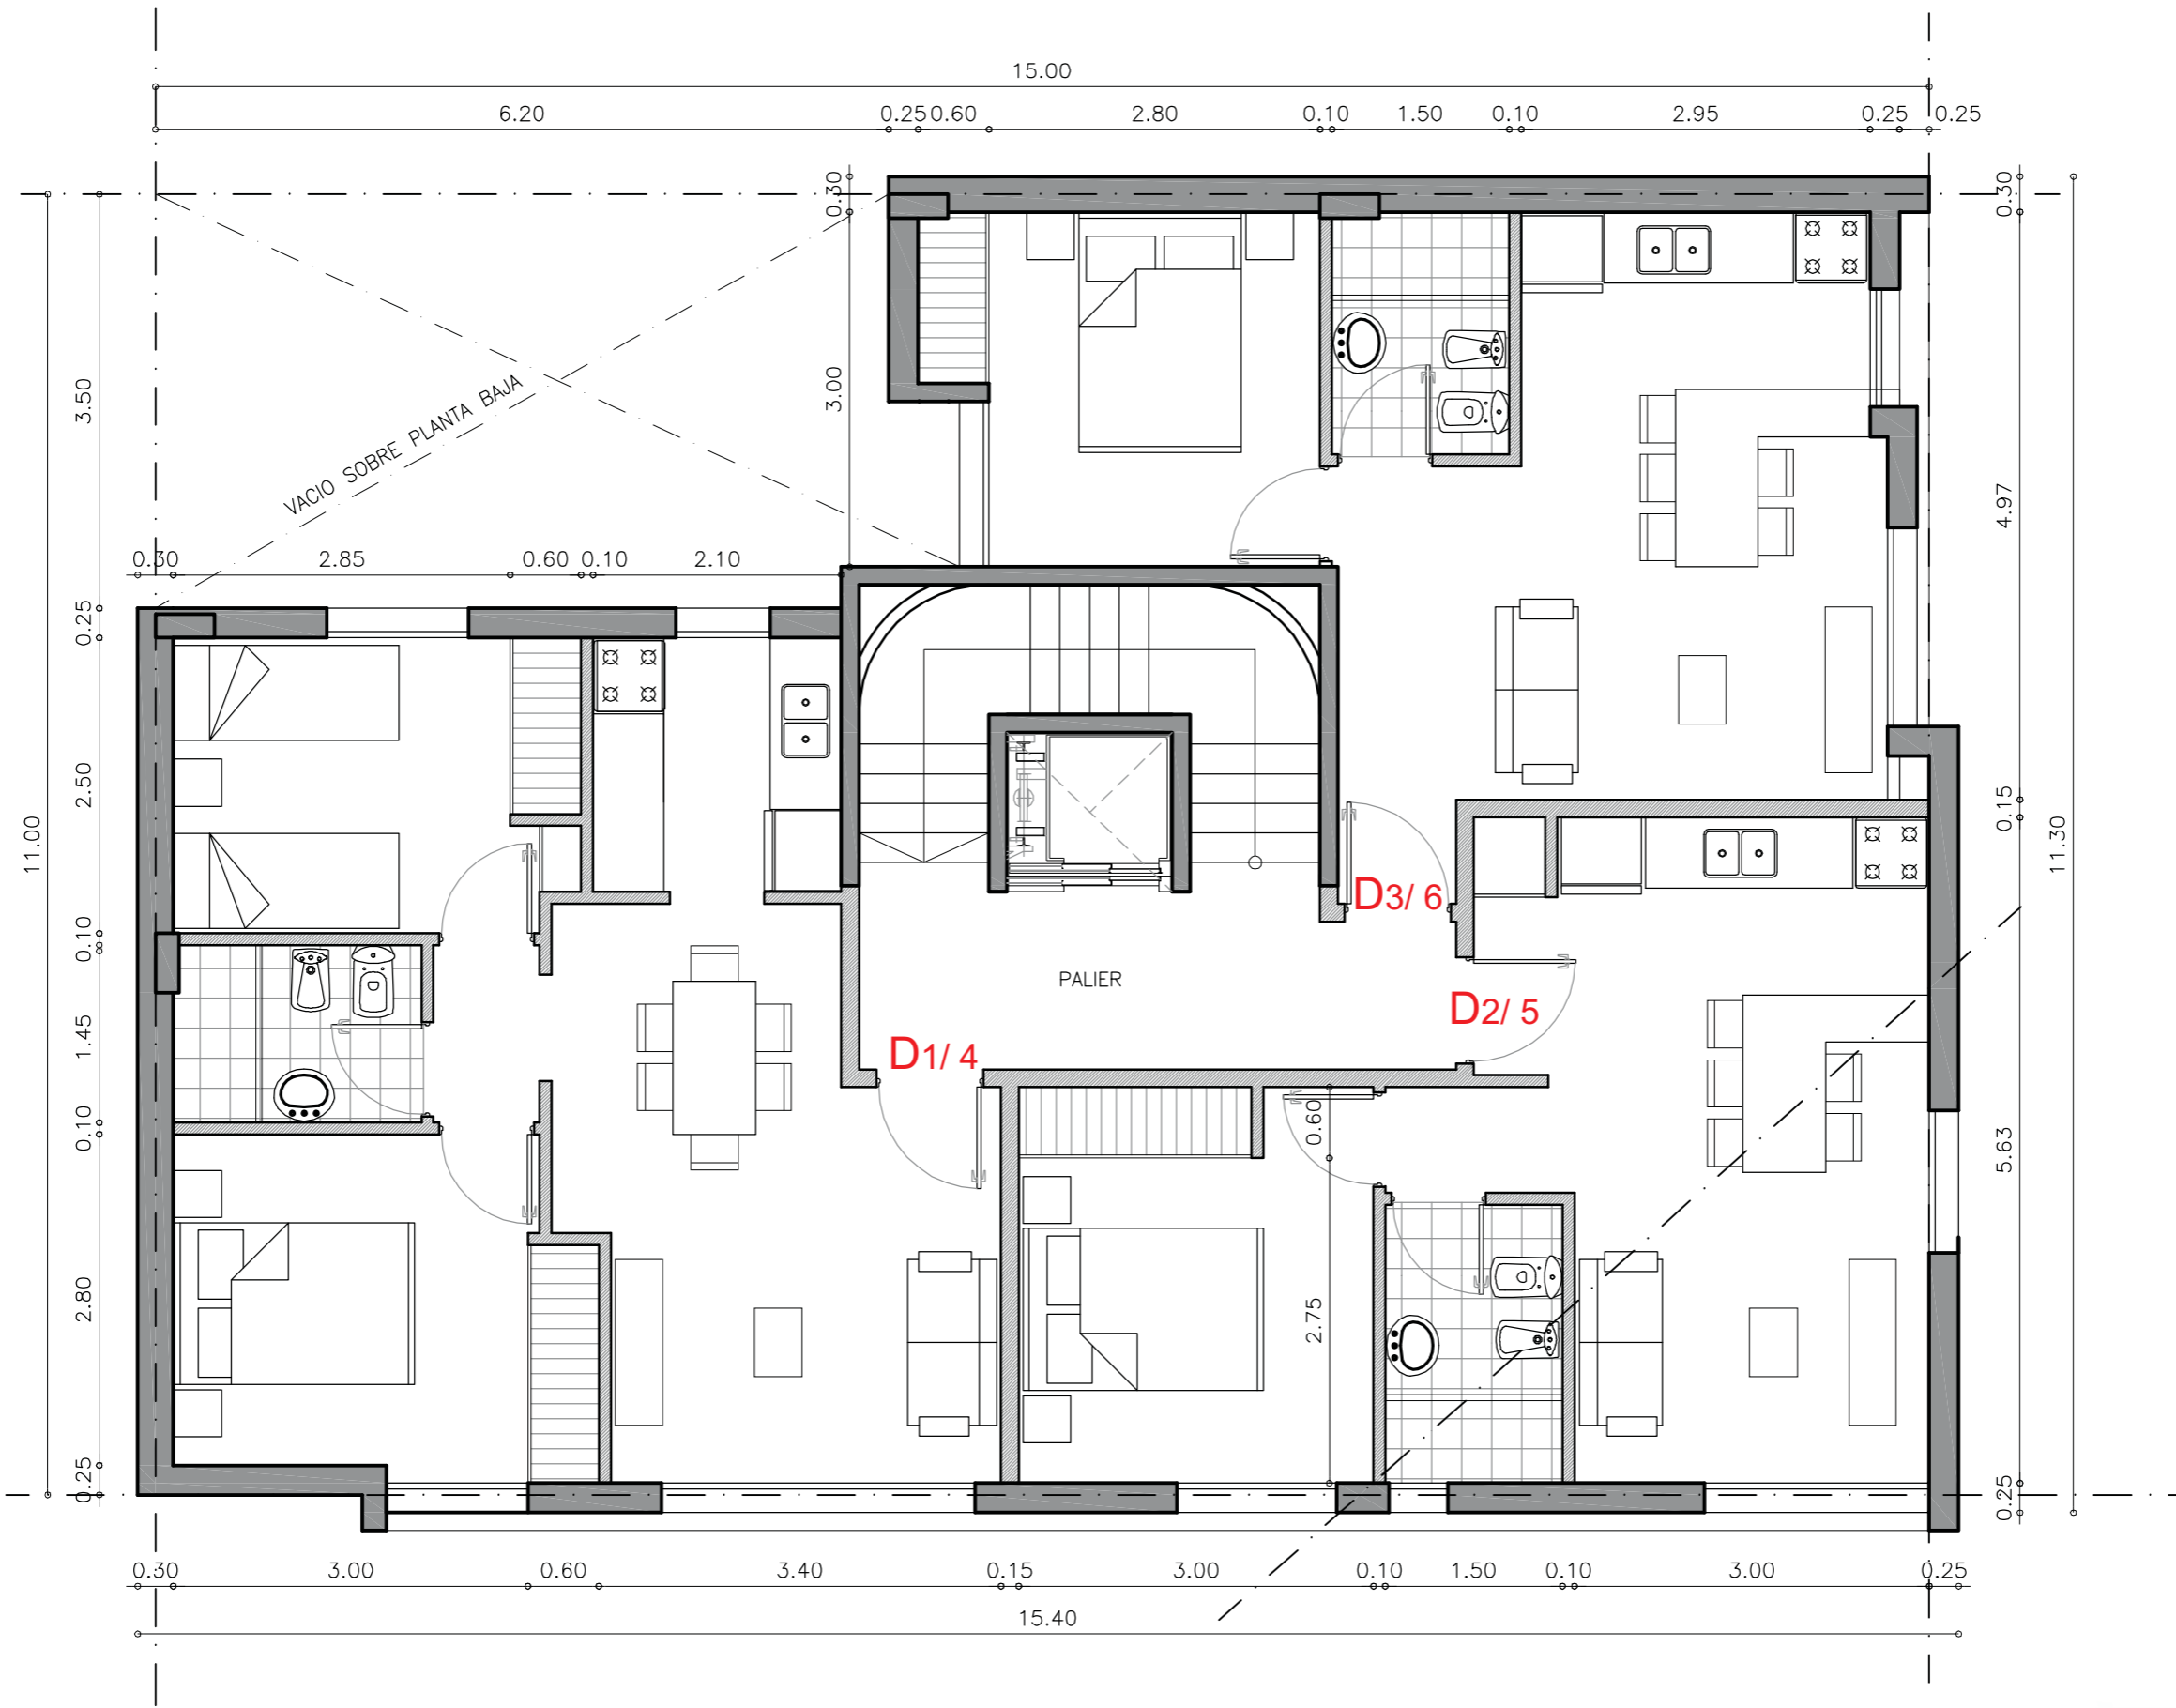

Calle Francia

PLANTA BAJA

Calle Crespo

Rivadavia 2840 1°C - Santa Fe - Tel.Fax: 0342 4523080
vharquitectos@gmail.com - www.vharquitectura.blogspot.com/

PISO 1 Y 2

Rivadavia 2840 1°C - Santa Fe - Tel.Fax: 0342 4523080
vharquitectos@gmail.com - www.vharquitectura.blogspot.com/